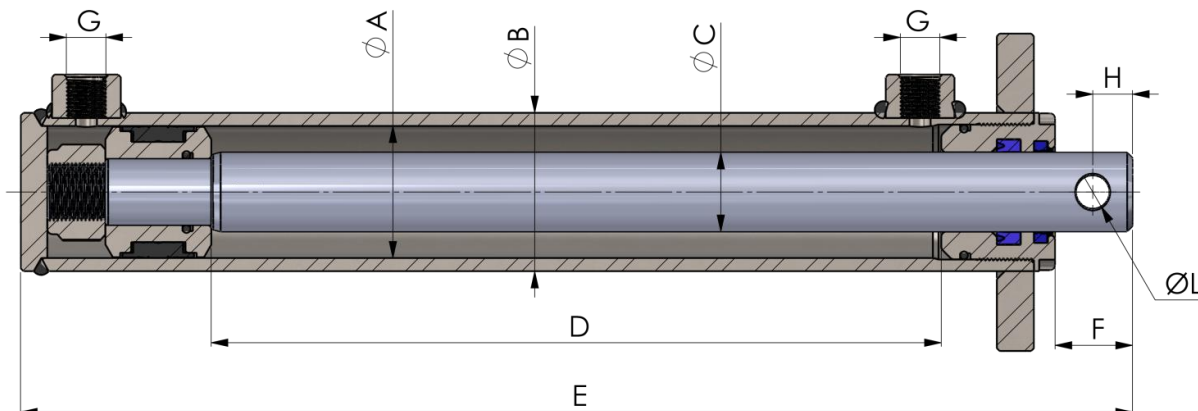

DIMENZIJE / DIMENSIONS

FLANGE	A	B	C	E	F	D (stroke)	G	L
	[mm]						[inch]	[fi]
80/50-300	80	92	50	500	48	300	1/2"	15
80/50-400	80	92	50	600	48	400	1/2"	15
80/50-500	80	92	50	700	48	500	1/2"	15
80/50-600	80	92	50	800	48	600	1/2"	15
80/50-800	80	92	50	1000	48	800	1/2"	15
80/50-1000	80	92	50	1200	48	1000	1/2"	15