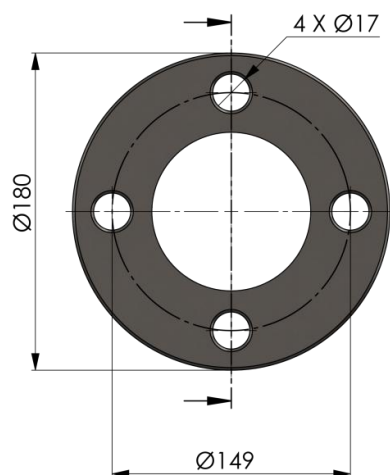

DIMENZIJE / DIMENSIONS

FLANGE	A	B	C	E	F	D (stroke)	G	L
	[mm]						[inch]	[fi]
80/50-300	80	92	50	500	48	300	1/2"	15
80/50-400	80	92	50	600	48	400	1/2"	15
80/50-500	80	92	50	700	48	500	1/2"	15
80/50-600	80	92	50	800	48	600	1/2"	15
80/50-800	80	92	50	1000	48	800	1/2"	15
80/50-1000	80	92	50	1200	48	1000	1/2"	15