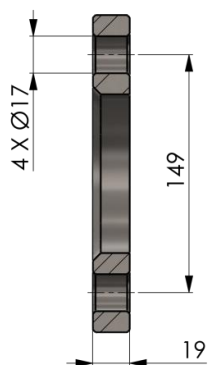

DIMENZIJE / DIMENSIONS

FLANGE	A	B	C	E	F	D (stroke)	G	L
	[mm]						[inch]	[fi]
80/50-300	80	92	50	500	48	300	1/2"	15
80/50-400	80	92	50	600	48	400	1/2"	15
80/50-500	80	92	50	700	48	500	1/2"	15
80/50-600	80	92	50	800	48	600	1/2"	15
80/50-800	80	92	50	1000	48	800	1/2"	15
80/50-1000	80	92	50	1200	48	1000	1/2"	15